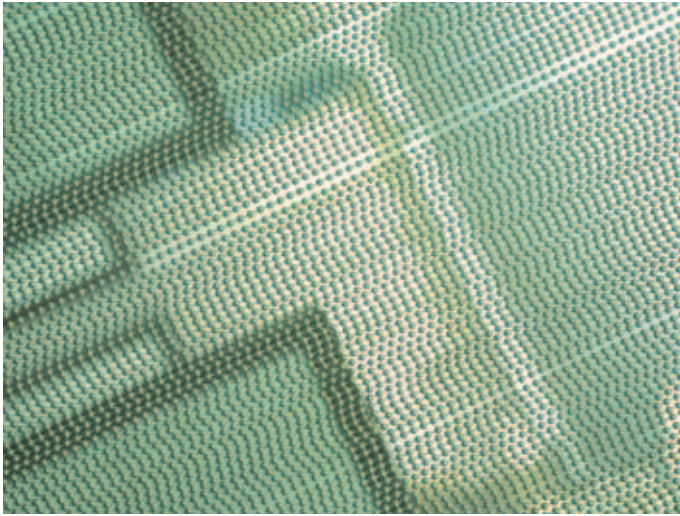

ROLF KREBS GMBH
Dammstraße 2
49084 Osnabrück
Germany
T +49 (0)541-770710
F +49 (0)541-201 702
www.rolfkrebs.de
info@rolfkrebs.de

Your fabric, our incentive

Rolf Krebs stands for 100% reliability. Our customers are accompanied by a fixed contact person through all project stages, from the creation of the first prototype through project planning right to final completion – all over Europe.

We ensure sound project planning

For over more than 26 years, every task within the 230-odd large projects we have worked on has been fulfilled on time. Our 100% record guarantees 100% reliability in your project planning.

Your design, your individuality

By listening to your individual wishes, we make sure that your corporate design is reflected in the material.

Costs at no initial cost

We would be pleased to offer you a non-binding price estimation and suggest a range of solutions to match your budget. Just ask us!

Ihr Stoff, unser Antrieb

Rolf Krebs steht für 100-prozentige Verlässlichkeit. Denn unsere Kunden haben einen festen Ansprechpartner von der Bemusterung über die eingehende Projektplanung bis zur Endabnahme – europaweit.

Wir machen Ihre Planung sicher

In den vergangenen mehr als 26 Jahren haben wir bei unseren rund 230 Großprojekten jeden Auftrag pünktlich erfüllt. 100 Prozent machen Ihre Planung 100-prozentig sicher.

Ihr Design, Ihre Individualität

Durch die Möglichkeit, auf Ihre individuellen Wünsche einzugehen, findet sich Ihr Corporate Design im Stoff wieder.

Kosten kosten erst einmal nichts

Gerne ermitteln wir unverbindlich im Vorfeld geschätzte Kosten und erarbeiten budgetgerechte Lösungen für Sie. Fragen Sie uns.