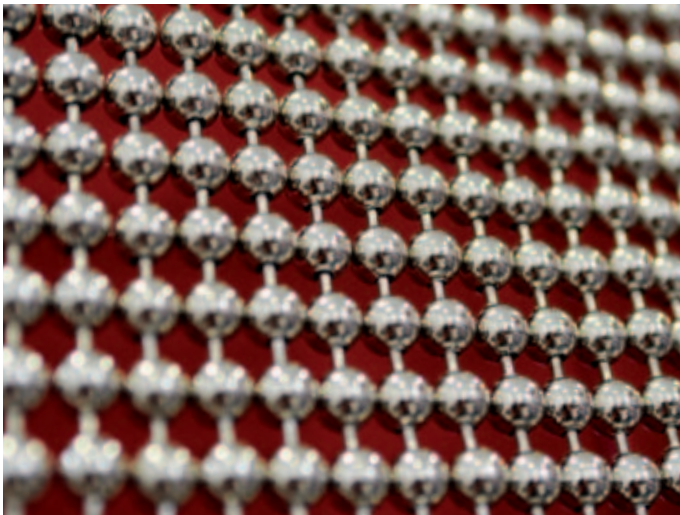

ROLF KREBS GMBH
Dammstraße 2
49084 Osnabrück
Germany
T +49 (0)541-770710
F +49 (0)541-201 702
www.rolfkrebs.de
info@rolfkrebs.de

Your fabric, our incentive

Rolf Krebs stands for 100% reliability. Our customers are accompanied by a fixed contact person through all project stages, from the creation of the first prototype through project planning right to final completion – all over Europe.

We ensure sound project planning

For over more than 26 years, every task within the 230-odd large projects we have worked on has been fulfilled on time. Our 100% record guarantees 100% reliability in your project planning.

Your design, your individuality

By listening to your individual wishes, we make sure that your corporate design is reflected in the material.

Costs at no initial cost

We would be pleased to offer you a non-binding price estimation and suggest a range of solutions to match your budget. Just ask us!

Ihr Stoff, unser Antrieb

Rolf Krebs steht für 100-prozentige Verlässlichkeit. Denn unsere Kunden haben einen festen Ansprechpartner von der Bemusterung über die eingehende Projektplanung bis zur Endabnahme – europaweit.

Wir machen Ihre Planung sicher

In den vergangenen mehr als 26 Jahren haben wir bei unseren rund 230 Großprojekten jeden Auftrag pünktlich erfüllt. 100 Prozent machen Ihre Planung 100-prozentig sicher.

Ihr Design, Ihre Individualität

Durch die Möglichkeit, auf Ihre individuellen Wünsche einzugehen, findet sich Ihr Corporate Design im Stoff wieder.

Kosten kosten erst einmal nichts

Gerne ermitteln wir unverbindlich im Vorfeld geschätzte Kosten und erarbeiten budgetgerechte Lösungen für Sie. Fragen Sie uns.