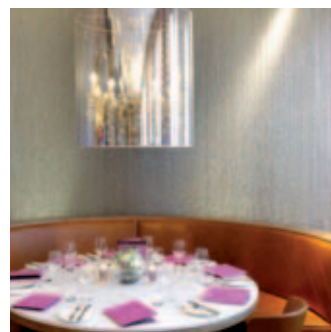

Krebs

shimmer
SCREEN

SHIMMERSCREEN

Die runde Vielfalt der Gestaltung im Raum
Create something

Etwas erschaffen | Design something

Mit 150 Farben und vielen unterschiedlichen Stilen, Formen, Größen, Oberflächen, Verbindungen und Schlüsselementen zur Auswahl ergeben sich tausende Möglichkeiten, ShimmerScreen einzusetzen. Die Komponenten können problemlos gemischt und passend zusammengestellt werden um einzigartige Effekte zu erzielen. Unsere Produktexperten stehen Ihnen gerne zur Verfügung und helfen Ihnen flexibel bei der Auswahl, Zusammenstellung, Kalkulation und Lieferung Ihrer individuellen Lösung.

Etwas erschaffen | Design something

Wo immer Sie Klarheit, Texturen, Formen und Faszination erzeugen möchten, werden Sie die Lösung mit ShimmerScreen finden. Das vielseitige Designelement eignet sich zum Einsatz in der Erschaffung innenarchitektonischer Umgebungen mit herausragender Flexibilität und Stilistik. Beflügeln Sie Ihre Vorstellungskraft! Erschaffen Sie einen verspielten Vorhang, der im Retro-Look einen Raum zum Dinieren, Tanzen und Geselligkeit abtrennt. Frischen Sie eine eintönige Decke mit ShimmerScreen-Elementen auf. Richten Sie ein Spot-Light und einen Ventilator auf einen ShimmerScreen-Vorhang aus, um einen fließenden Wasserfall-Effekt zu verwirklichen. ShimmerScreen eröffnet Ihnen endlose Variationsmöglichkeiten.

Where do you want to add definition, texture, shape and allure? You'll find the solution in ShimmerScreen. It's a versatile design element you can use to create interior environments with outstanding flexibility and style. Free your imagination. Create a retro, playful curtain enclosing a select area for dining, dancing, mingling. Highlight a drab ceiling with a ShimmerScreen element. Focus a spotlight and fan on a ShimmerScreen curtain to create a glistening waterfall effect. ShimmerScreen opens endless possibilities.